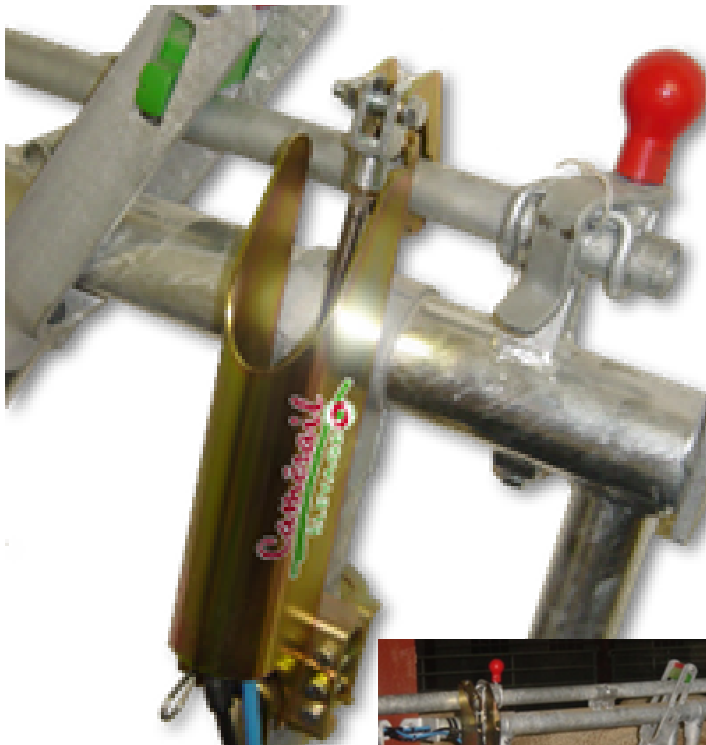

Cornactiv

Caractéristiques :

- 1 Centrale pneumatique permettant de piloter jusqu'à 10 vérins
 - touche lumineuse de commande et fermeture des cornadis
 - minuterie permettant de programmer sur 24h les périodes de blocage des cornadis, précision de 10 minutes
 - sécurité : en cas de coupure de courant le système ouvre tous les cornadis
- 1 vérin rotateur complet
 - permet d'actionner jusqu'à 30 places (6 panneaux de 5 places par exemple)
 - mécanisme adaptable sur toute marque de cornadis
 - fixation sans perçage, par brides
 - carter de protection en acier galvanisé
 - goupille de sécurité pour libérer un vérin à tout moment en cas de besoin.....